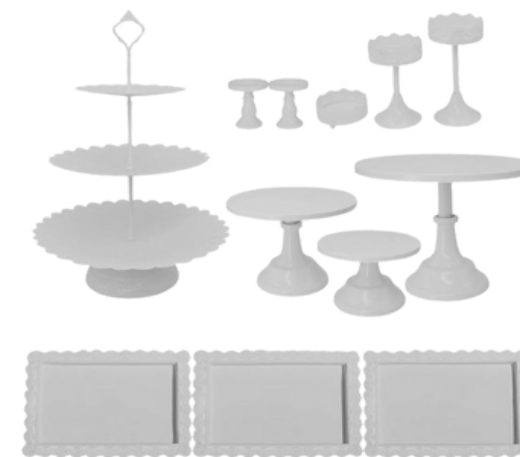

Cocoteras (Ramiquines)

Plato Mantequilla

Nosotros

Productos

Ventajas

Contacto

PRODUCTOS DE DECORACIÓN

Alturas 12 unidades

Altura 9 unidades

Altura 6 unidades

Dispensador
de cristal

Bandeja rectangular
3 niveles

Taza ovaladas
3 niveles

Nosotros

Productos

Ventajas