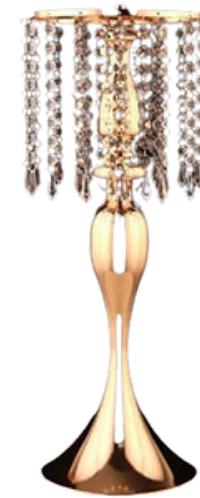

Contacto

PRODUCTOS DE DECORACIÓN

Soporte vela o
flor dorado

Copa portavelas
cristal plata

Copa portavelas
cristal dorado

Vaso portavelas
cristal plata

Vaso portavelas
cristal dorado

Domo plato 27 cm